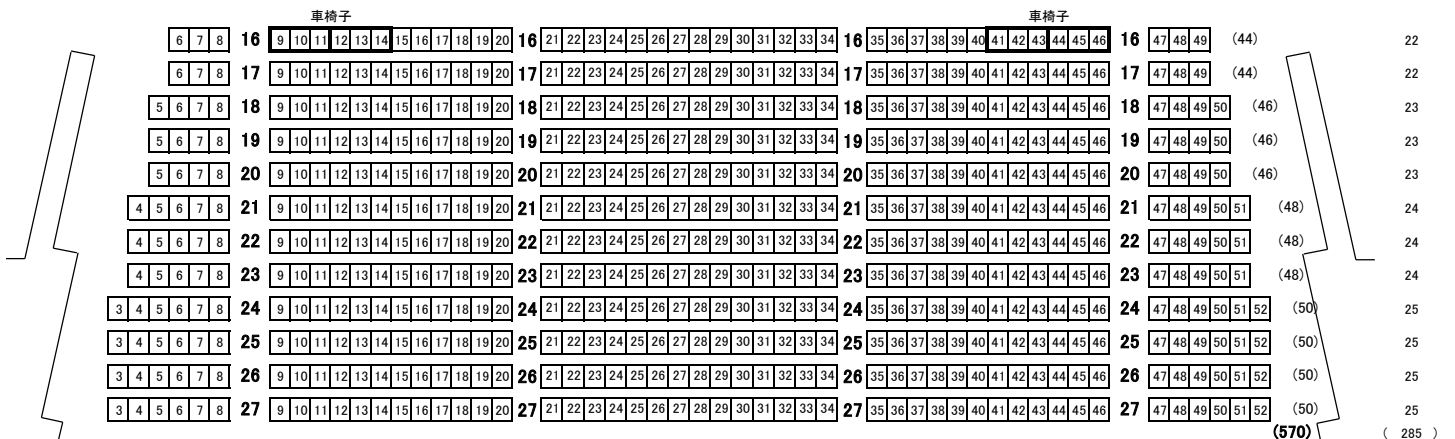

新型コロナウイルス感染症拡大防止対策実施時における ザ・ヒロサワ・シティ会館大ホール座席使用制限

使用不可座席	舞台ステージより2m以上空ける(利用可能座席数 1,491席)
花道を使用する場合は、使用不可座席を追加する(利用可能座席数 1,469席)	

総座席数 1,514席