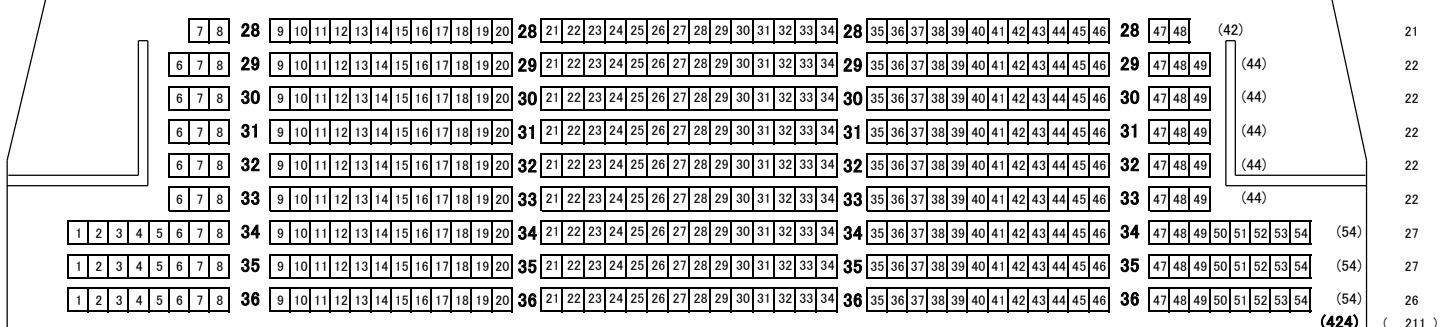

新型コロナウイルス感染症拡大防止対策実施時における ザ・ヒロサワ・シティ会館大ホール座席使用制限

使用不可座席	舞台ステージより2m以上空ける(利用可能座席数 1,491席)
花道を使用する場合は、使用不可座席を追加する(利用可能座席数 1,469席)	

総座席数 1,514席