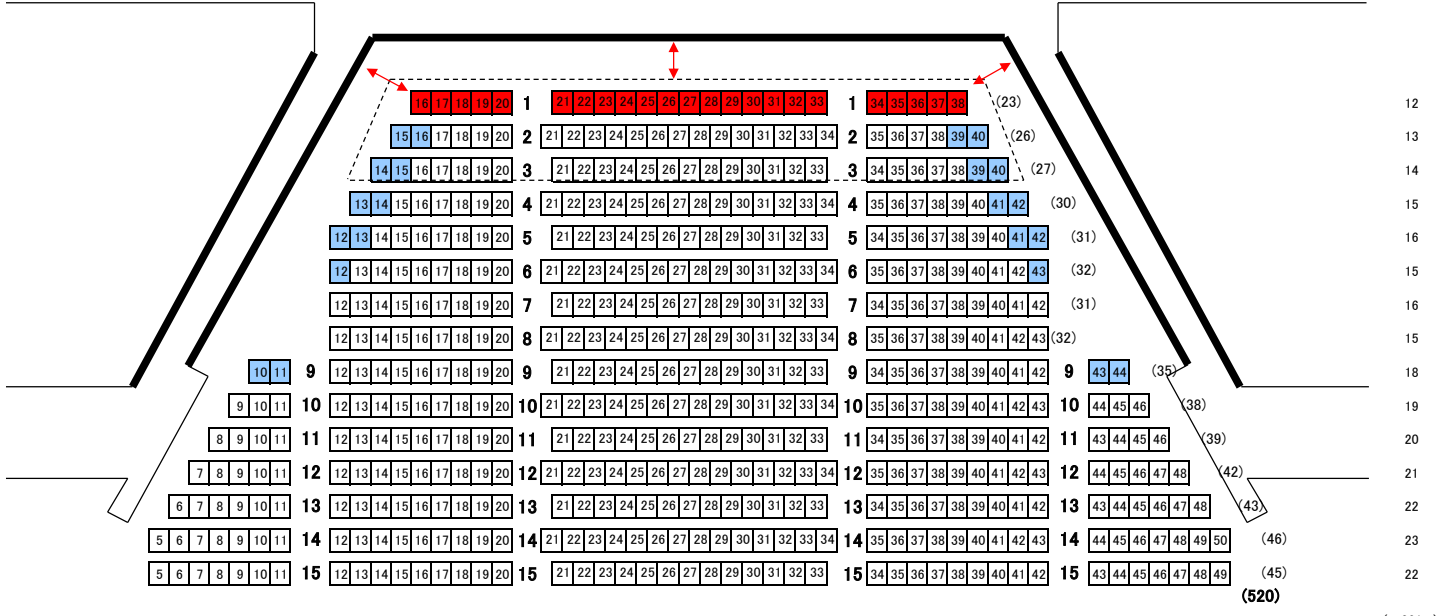

新型コロナウイルス感染症拡大防止対策実施時における ザ・ヒロサワ・シティ会館大ホール座席使用制限

使用不可座席	舞台ステージより2m以上空ける(利用可能座席数 1,491席)
花道を使用する場合は、使用不可座席を追加する(利用可能座席数 1,469席)	

総座席数 1,514席