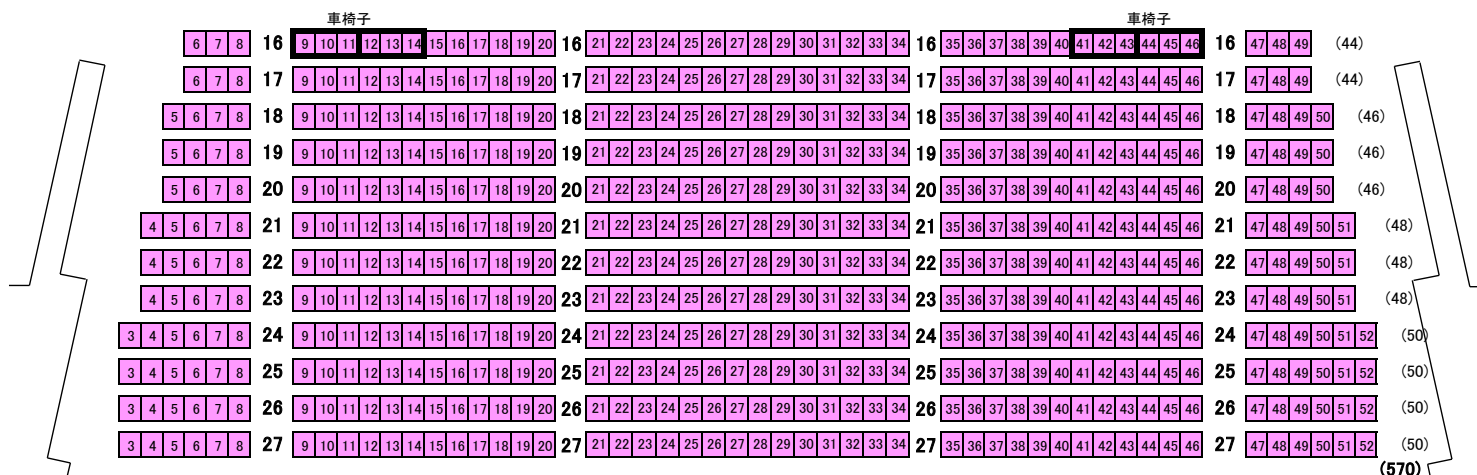

ビリー・ヴォーン・オーケストラ 座席表

総座席数 1,514(オーケストラピット 76 含む)

入口

入口

(570)

(424)

入口

入口