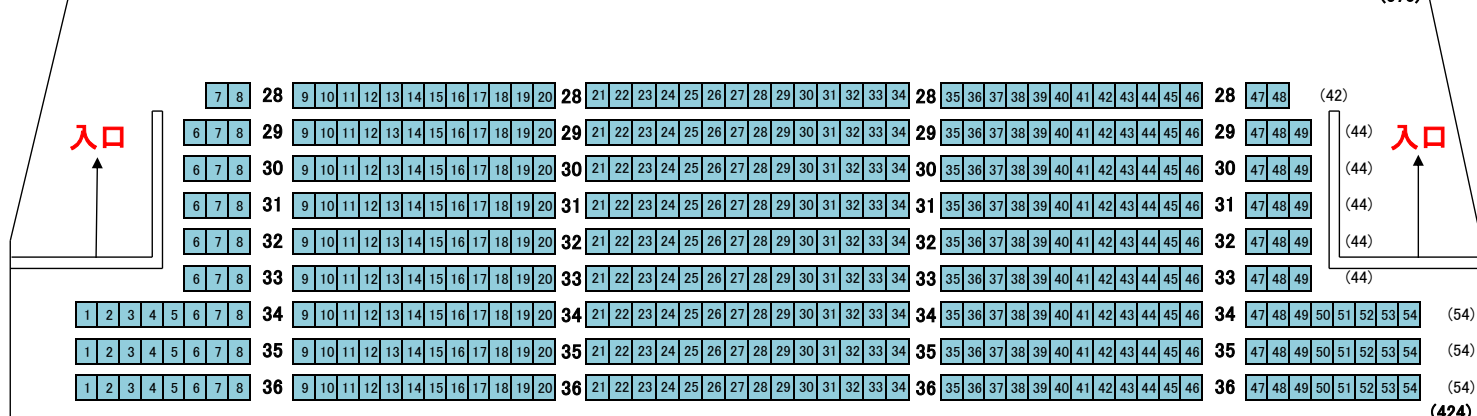

ビリー・ヴォーン・オーケストラ 座席表

総座席数 1,514(オーケストラピット 76 含む)

入口

入口

(570)

(424)

入口

入口