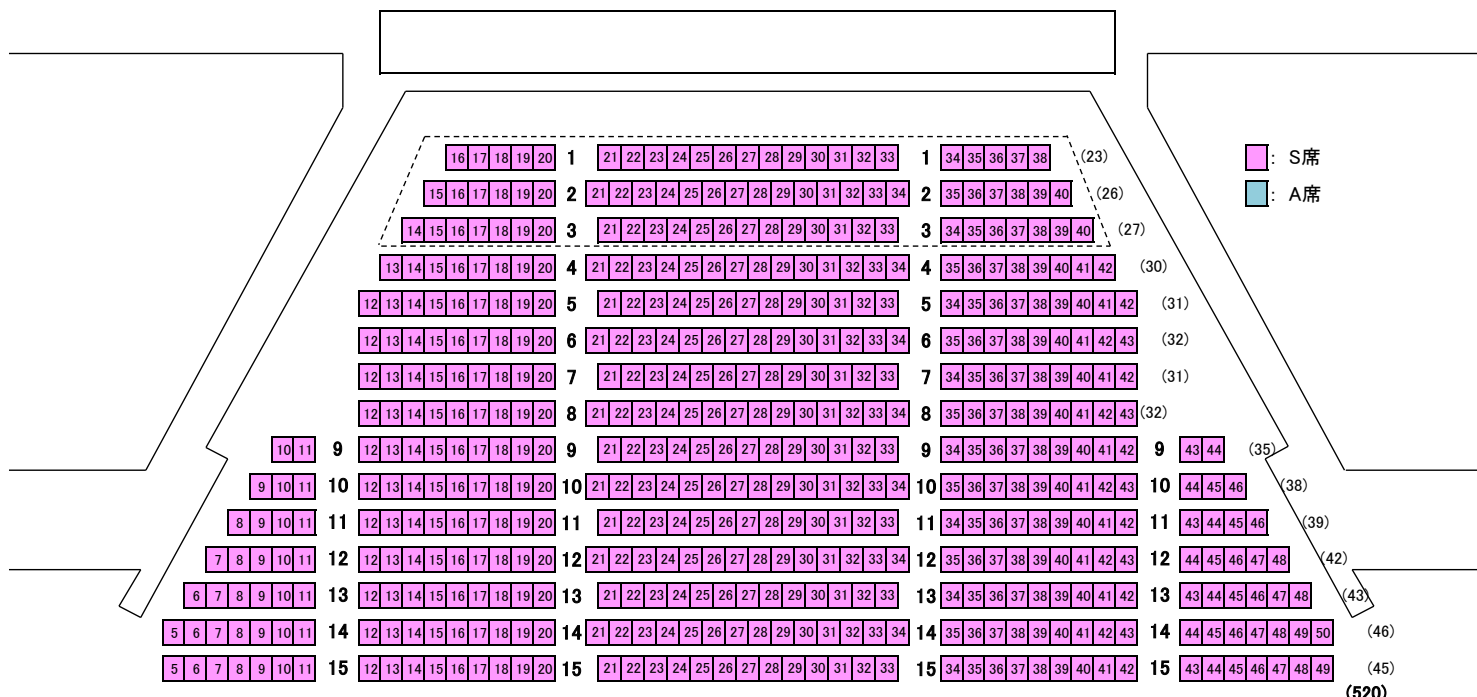

ビリー・ヴォーン・オーケストラ 座席表

総座席数 1,514(オーケストラピット 76 含む)

入口

入口

(570)

(424)

入口

入口