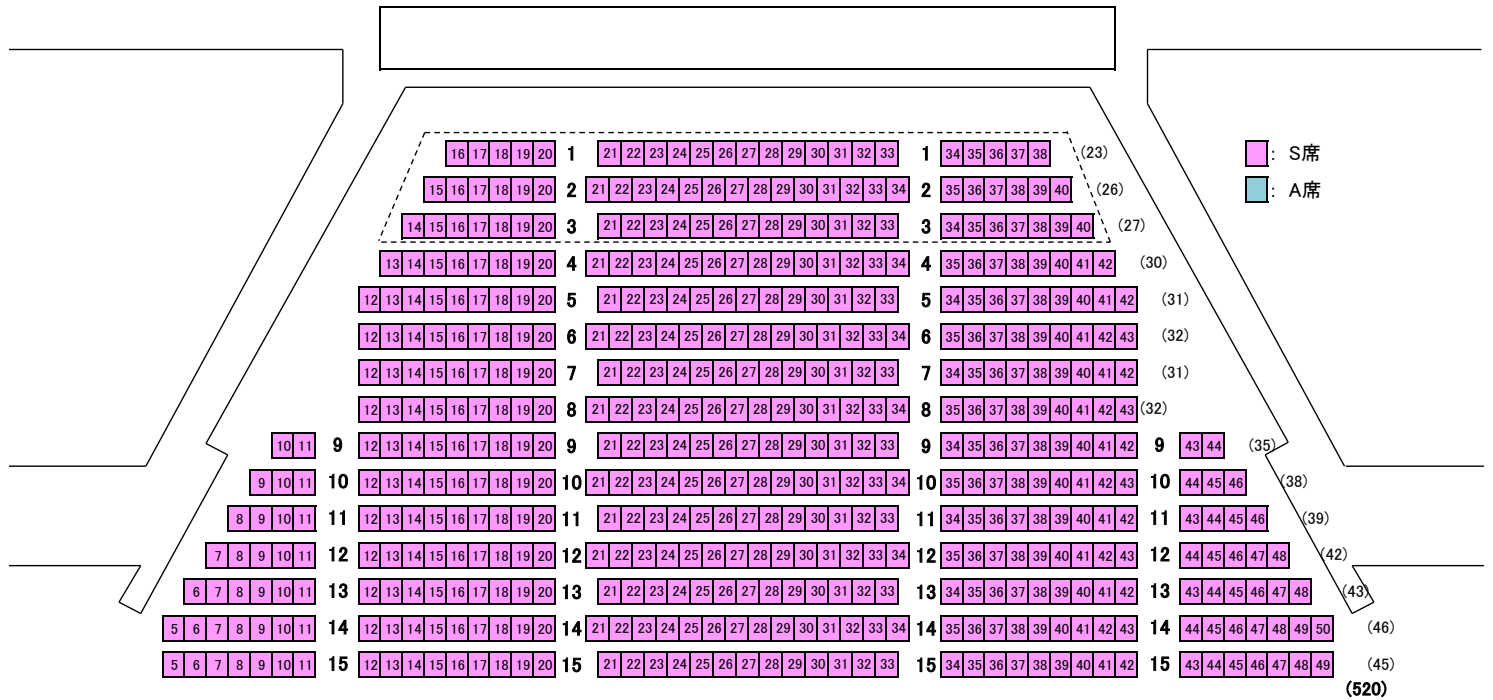

風華国楽 北京民族楽団 座席表

総座席数 1,514(オーケストラピット 76 含む)

入口

入口

入口

入口

入口

入口

(424)