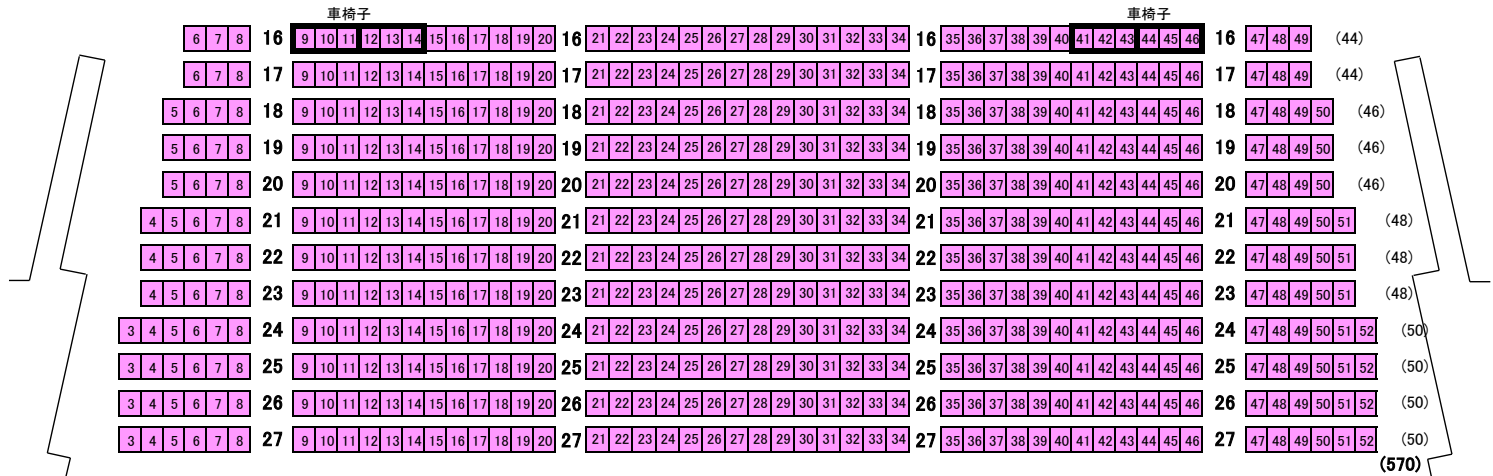

風華国楽 北京民族楽団 座席表

総座席数 1,514(オーケストラピット 76 含む)

入口

入口

入口

入口

入口

入口

(424)