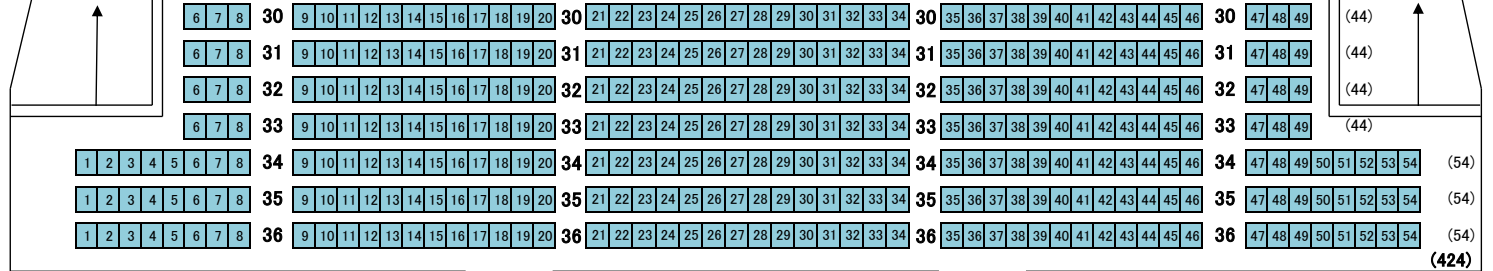

風華国楽 北京民族楽団 座席表

総座席数 1,514(オーケストラピット 76 含む)

入口

入口

入口

入口

入口

入口

(424)