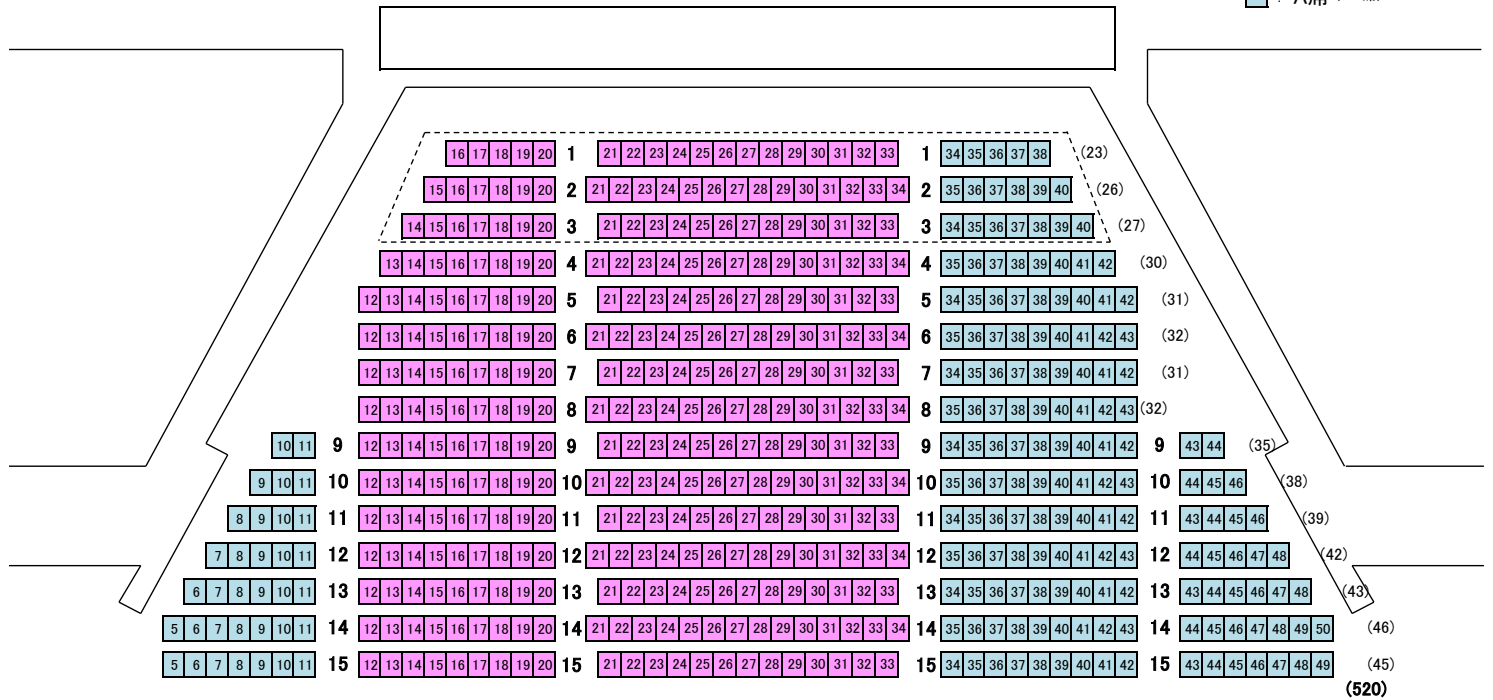

チョ・ソンジン ピアノリサイタル

総座席数 1,514(オーケストラピット 76 含む)

■ : S席 (639席)

■ : A席 (875席)

入口

入口

入口

入口

入口

入口

(424)