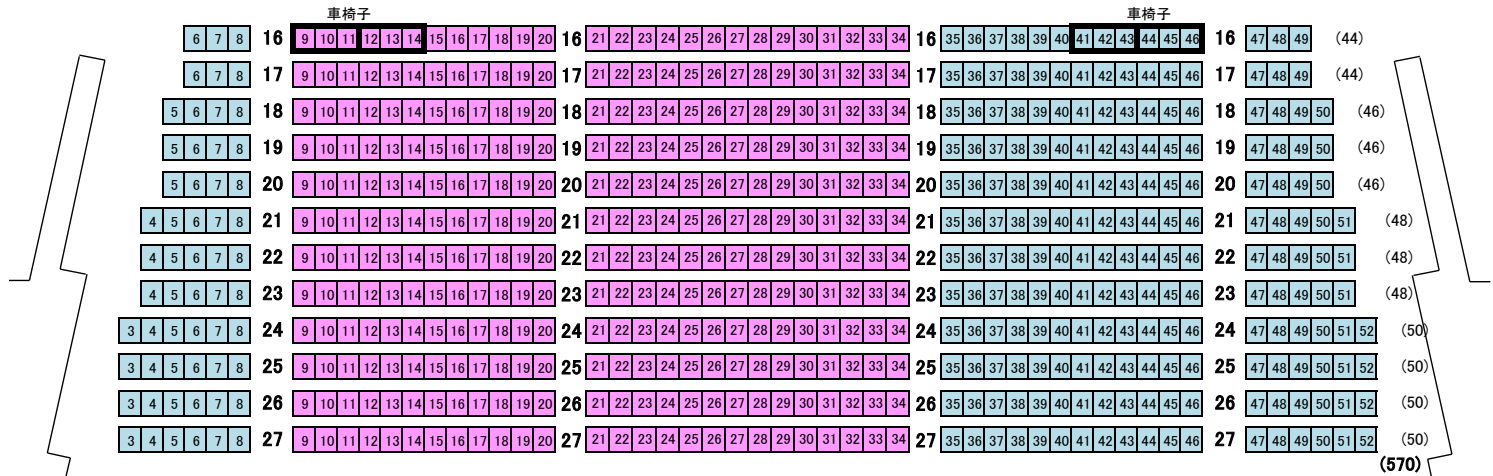

チョ・ソンジン ピアノリサイタル

総座席数 1,514(オーケストラピット 76 含む)

■ : S席 (639席)

■ : A席 (875席)

入口

入口

入口

入口

入口

入口

(424)