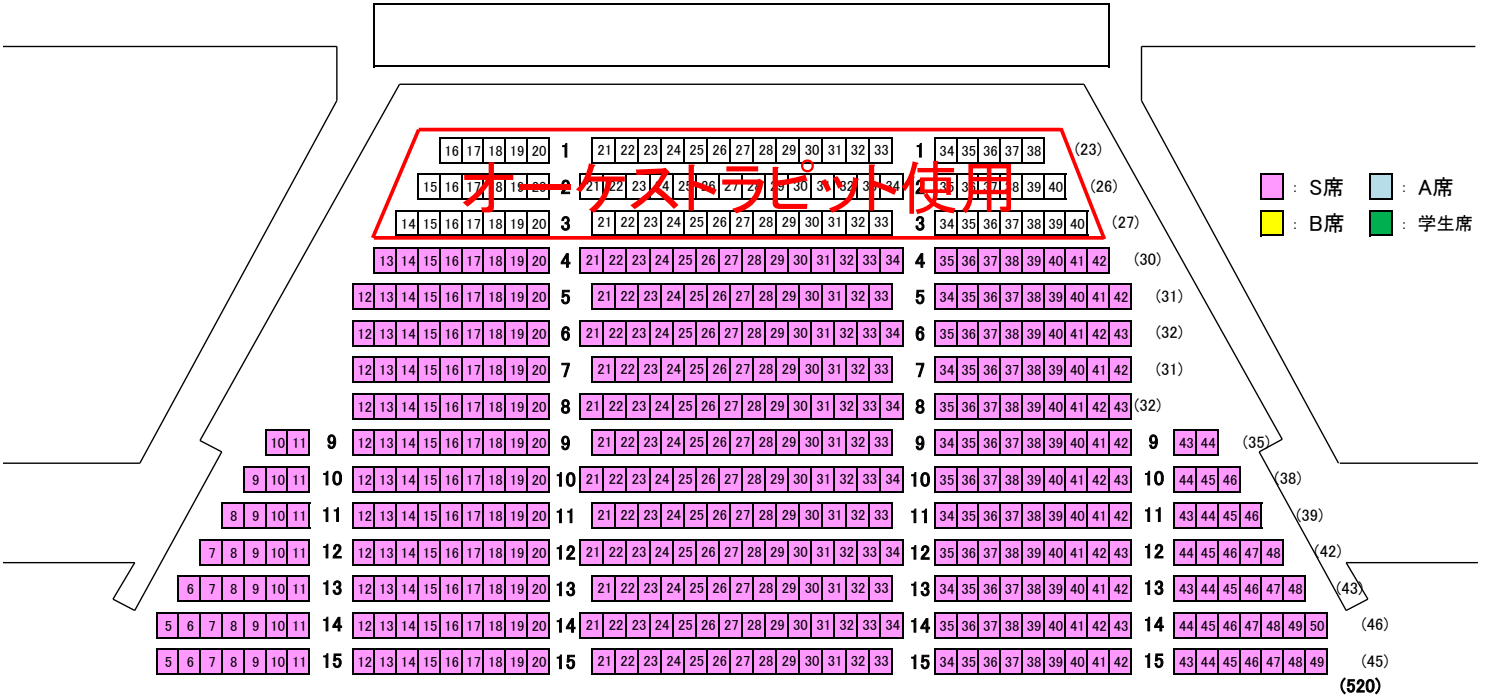

茨城県立県民文化センター大ホール座席表

総座席数 1,514(オーケストラピット 76 含む)

入口

入口

入口

入口

(424)