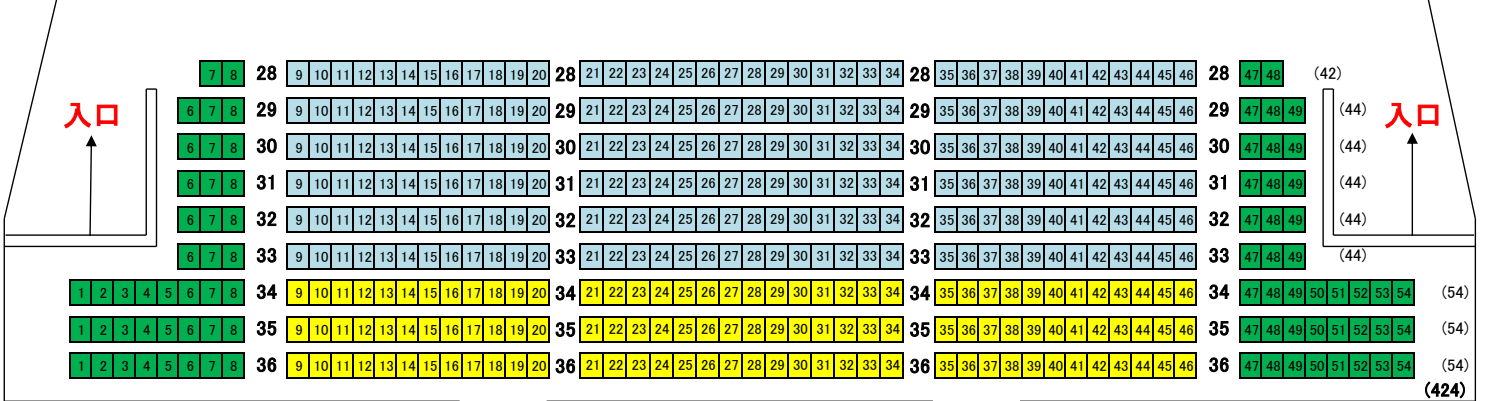

茨城県立県民文化センター大ホール座席表

総座席数 1,514(オーケストラピット 76 含む)

入口

入口

入口

入口