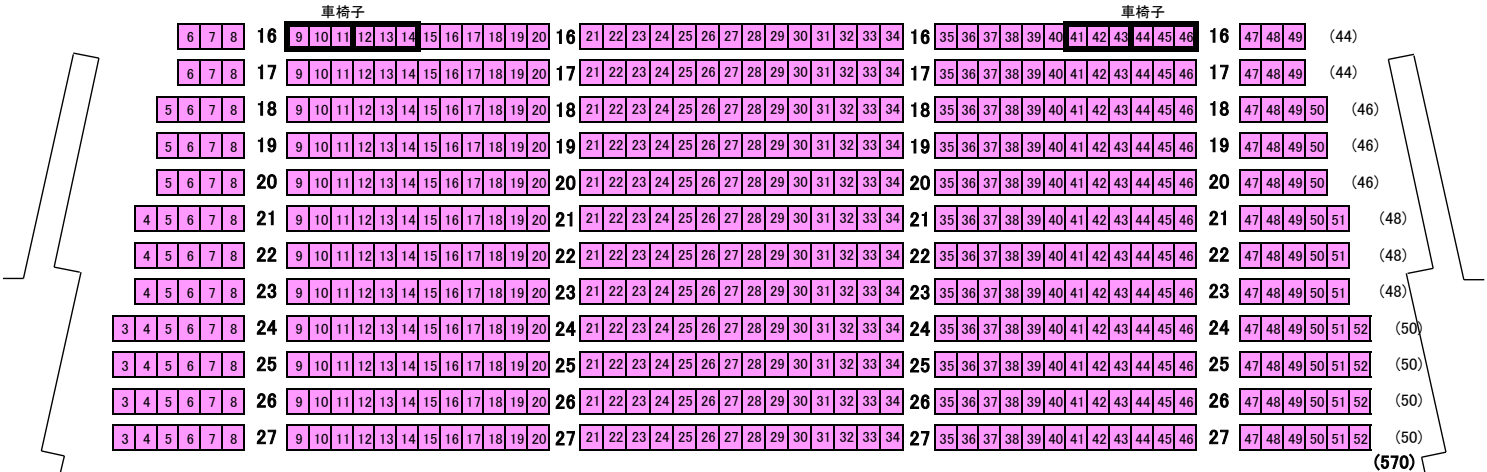

茨城県立県民文化センター大ホール座席表

総座席数 1,514(オーケストラピット 76 含む)

入口

入口

入口

入口

(424)