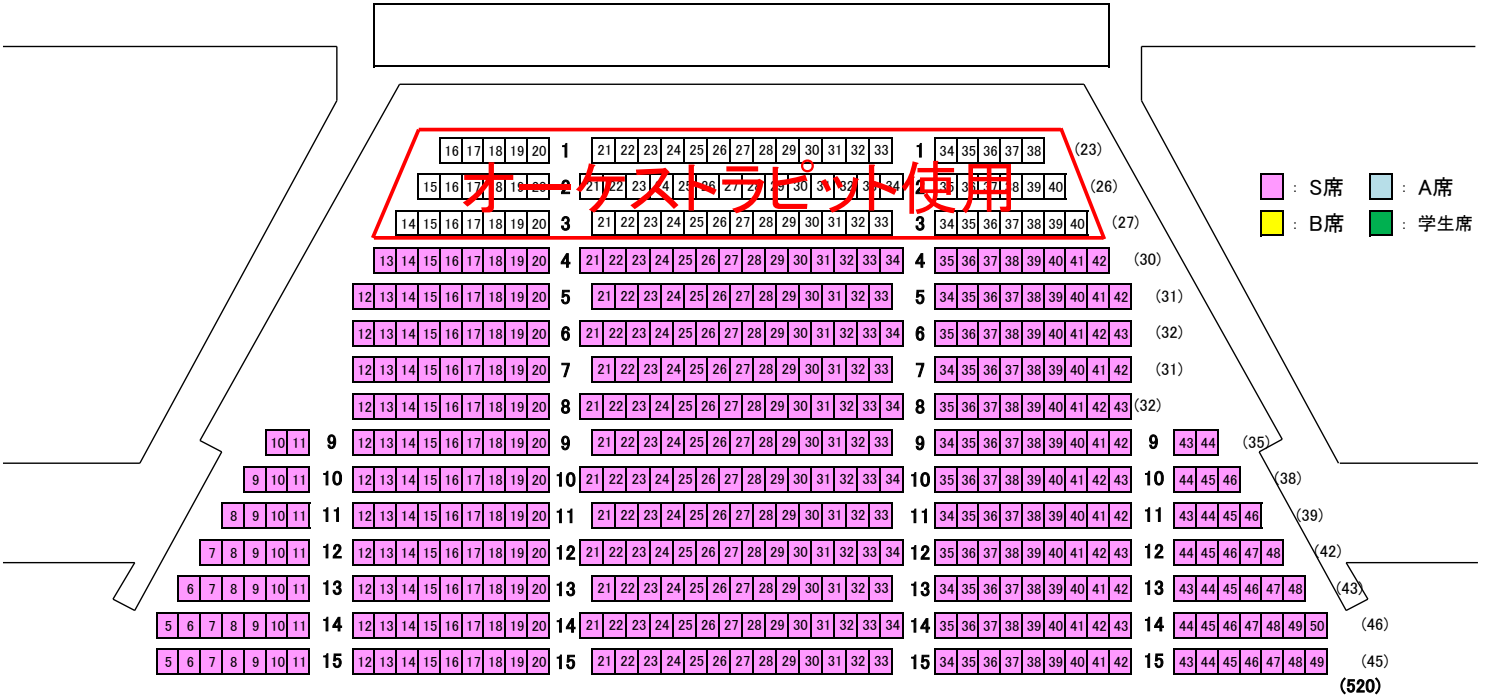

茨城県立県民文化センター大ホール座席表

総座席数 1,514(オーケストラピット 76 含む)

入口

入口

入口

入口