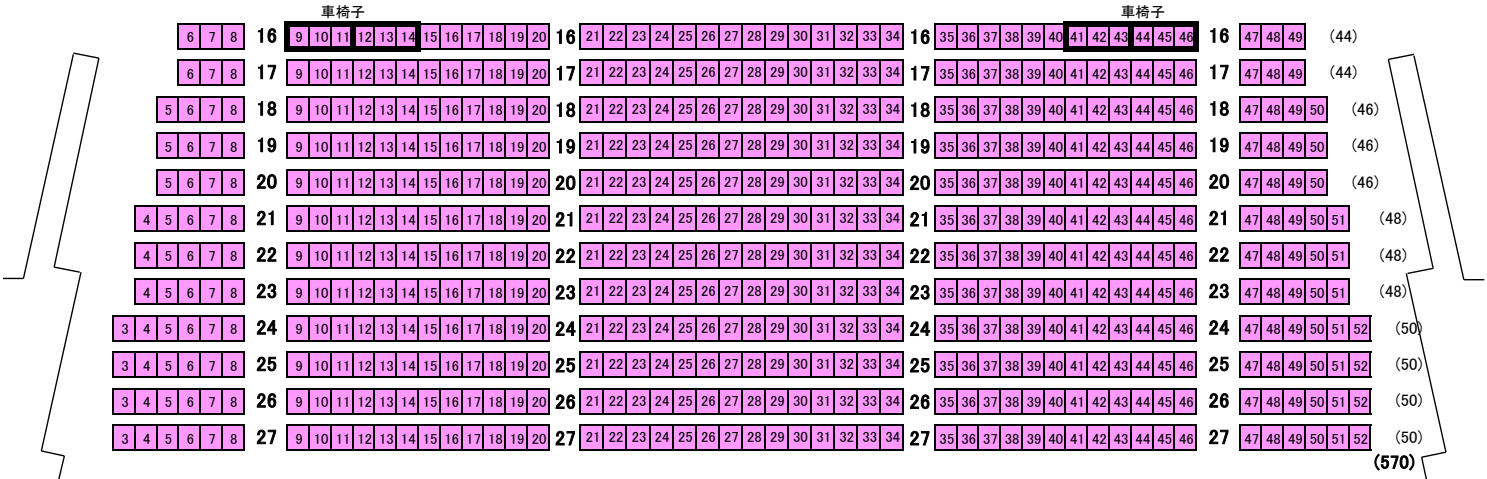

茨城県立県民文化センター大ホール座席表

総座席数 1,514(オーケストラピット 76 含む)

入口

入口

入口

入口